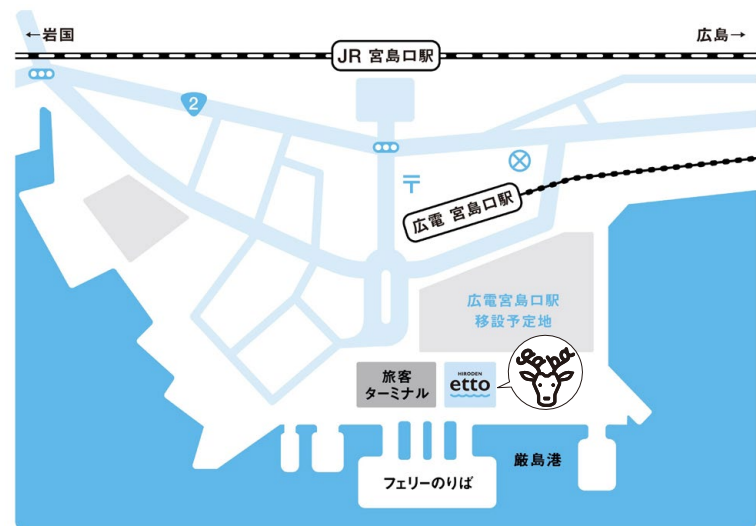

【新店舗オープンのご案内】

4月2日(木) 11時 **etto** 2Fに 我馬 宮島口店 グランドオープン!

我馬 創業20周年を記念して、
広島県の観光名所「宮島」の玄関口に誕生する、
「etto (エット)」2Fに新規出店します。

地域の皆さま、国内外から宮島口に訪れる
人たちの「笑顔」と「ありがとう」の構築を
テーマに、宮島と我馬の融合を店内の各所で
表現した、また新しい我馬の誕生です。

皆さまのご来店、心よりお待ちしております。

HIROSHIMA RAMEN 我馬

オープニングスタッフ募集中!

オープニング時給(4月末まで)
1,300円

通常時給 950円(土日祝80円アップ)

勤務時間 9:00~21:00(シフト制)
週2日~、1日3時間~OK!

勤務地 広島県廿日市市宮島口1-11-8 etto2階

待遇

交通費支給
(社内規定あり)